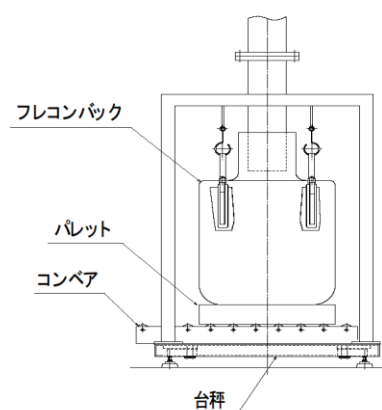

積載台サイズ:800×800mm ~ 1500×1500mm

秤量:600kg ・1000kg ・ 1500kg ・ 3000kg

本体:SS製 塗装仕上げ 天板一体型

設置例

1 液体供給装置

2 フレコン充填機

F. Lや架台上のシンプル計量から供給機用・コンベアスケール用・フレコン充填機用などの様々などの用途に適しています。

※特殊仕様(寸法変更及び追加加工)のご要望にもお応えいたします。

特徴

- 1 積載面が広くて低床サイズです。
- 2 ご使用条件に合わせて秤量・積載台サイズをお選び下さい。
- 3 OIML C3 (1/3000)の認証済ロードセル(合金鋼製)を使用
- 4 BAPシリーズ防水・防塵等級 IP67
- 5 和算箱 : J04EA-16(アルミダイキャスト)

※詳細寸法・仕様に関しては、裏面に記載しています。

指示計 (別売り)

和算箱 (内蔵)

MUT-2000

計量測定マルチコントローラー
タッチパネルディスプレイ型

MUS-120J

高性能コンパクトサイズ
サイズ:96mm×48mm

MUS-300C

盤内収納型
CC-Link搭載

指示計スタンド

◆ 特殊スタンド・架台も製作致します ◆

J04EA-16

アルミダイキャスト
防塵・防水 : IP67