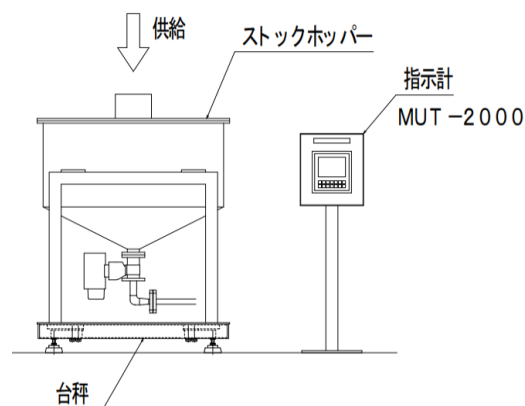

積載台サイズ:800×800mm ~ 1500×1500mm

秤量:600kg ・1000kg ・ 1500kg ・ 3000kg

本体:SS製 塗装仕上げ 天板一体型

設置例

1 液体供給装置

2 フレコン充填機

F. Lや架台上のシンプル計量から供給機用・コンベアスケール用・フレコン充填機用などの様々などの用途に適しています。

※特殊仕様(寸法変更及び追加加工)のご要望にもお応えいたします。

特徴

- 1 積載面が広くて低床サイズです。
- 2 ご使用条件に合わせて秤量・積載台サイズをお選び下さい。
- 3 OIML C3 (1/3000)の認証済ロードセル(合金鋼製)を使用
- 4 BAPシリーズ防水・防塵等級 IP67
- 5 和算箱 : J04EA-16(アルミダイキャスト)

※詳細寸法・仕様に関しては、裏面に記載しています。

指示計 (別売り)

和算箱 (内蔵)

MUT-2000

計量測定マルチコントローラー
タッチパネルディスプレイ型

MUS-120J

高性能コンパクトサイズ
サイズ:96mm×48mm

MUS-300C

盤内収納型
CC-Link搭載

指示計スタンド

◆ 特殊スタンド・架台も製作致します ◆

J04EA-16

アルミダイキャスト
防塵・防水 : IP67