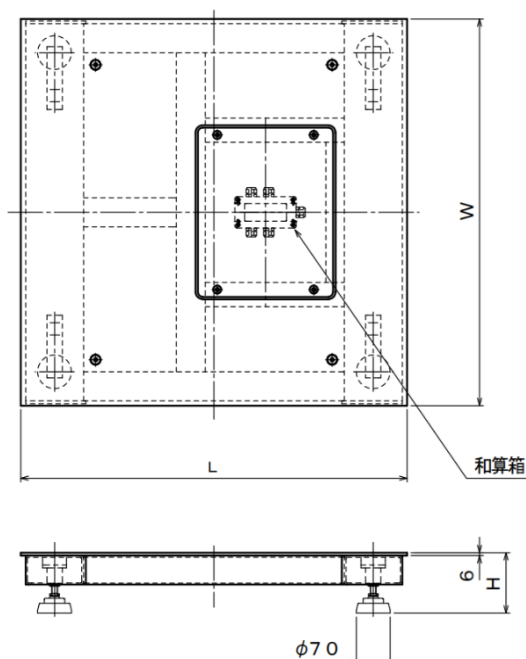

特徴

- 1 積載面が広くて低床サイズです。
- 2 ご使用条件に合わせて秤量・積載台サイズをお選び下さい。
- 3 OIML C3 (1/3000)の認証済ロードセル(合金鋼製)を使用
- 4 BAPシリーズ防水・防塵等級 IP67
- 5 和算箱 : J04EA-16(アルミダイキャスト)

※詳細寸法・仕様に関しては、裏面に記載しています。

指示計 (別売り)

和算箱 (内蔵)

MUT-2000

計量測定マルチコントローラー
タッチパネルディスプレイ型

MUS-120J

高性能コンパクトサイズ
サイズ:96mm×48mm

MUS-300C

盤内収納型
CC-Link搭載

指示計スタンド

◆ 特殊スタンド・架台も製作致します ◆

J04EA-16

アルミダイキャスト
防塵・防水 : IP67

◆ 外付けに変更可能 ◆

◆ ご使用条件に合わせて指示計を選定致します ◆

詳細仕様 (BAPシリーズ)

ロードセル 4点式 台秤 BAPシリーズ

| 型 式 | 秤 量 (kg) | 目 量 (kg) | 積載台 サイズ | | | 自 重 約(kg) |
|----------------|---------------|---------------|---------|--------|-------|----------------|
| | | | L | × W | × H | |
| BAP 600 - 0808 | 600 / 0.2 | | 800 | × 800 | × 125 | 67 |
| BAP 600 - 1010 | | | 1000 | × 1000 | × 125 | 102 |
| BAP 600 - 1012 | | | 1000 | × 1200 | × 125 | 116 |
| BAP 600 - 1212 | | | 1200 | × 1200 | × 125 | 133 |
| BAP 600 - 1215 | | | 1200 | × 1500 | × 125 | 161 |
| BAP 600 - 1515 | | | 1500 | × 1500 | × 125 | 194 |
| BAP1000 - 0808 | 1000 / 0.5 | | 800 | × 800 | × 125 | 67 |
| BAP1000 - 1010 | | | 1000 | × 1000 | × 125 | 102 |
| BAP1000 - 1012 | | | 1000 | × 1200 | × 125 | 116 |
| BAP1000 - 1212 | | | 1200 | × 1200 | × 125 | 133 |
| BAP1000 - 1215 | | | 1200 | × 1500 | × 125 | 161 |
| BAP1000 - 1515 | | | 1500 | × 1500 | × 125 | 194 |
| BAP1500 - 0808 | 1500 / 0.5 | | 800 | × 800 | × 125 | 67 |
| BAP1500 - 1010 | | | 1000 | × 1000 | × 125 | 102 |
| BAP1500 - 1012 | | | 1000 | × 1200 | × 125 | 116 |
| BAP1500 - 1212 | | | 1200 | × 1200 | × 125 | 133 |
| BAP1500 - 1215 | | | 1200 | × 1500 | × 125 | 161 |
| BAP1500 - 1515 | | | 1500 | × 1500 | × 125 | 194 |
| BAP3000 - 0808 | 3000 / 1 | | 800 | × 800 | × 137 | 67 |
| BAP3000 - 1010 | | | 1000 | × 1000 | × 137 | 102 |
| BAP3000 - 1012 | | | 1000 | × 1200 | × 137 | 116 |
| BAP3000 - 1212 | | | 1200 | × 1200 | × 137 | 133 |
| BAP3000 - 1215 | | | 1200 | × 1500 | × 137 | 161 |
| BAP3000 - 1515 | | | 1500 | × 1500 | × 137 | 194 |

※ケーブル長(和算箱～指示計間用)はご指示願います。