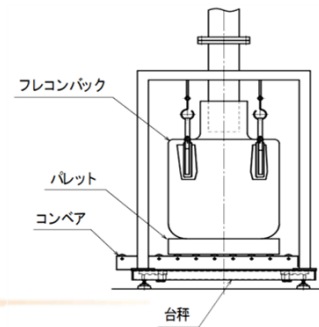

積載台サイズ:800×800mm ~ 1500×1500mm
 秤量:300kg・600kg・1500kg・3000kg

- | | | |
|----------|-----------|------------------|
| FP-L | 本体:SUS製 | ・ 天板(脱着型):SUS製 |
| BFP-L-SP | 本体:SS製/塗装 | ・ 天板(脱着型):SUS製 |
| BFP-L-MF | 本体:SS製/塗装 | ・ 天板(脱着型):SS製/塗装 |

材質組合せ選択自由

設置例

1 液体供給装置

2 フレコン充填機

F、Lや架台上のシンプル計量から供給機用・コンベアスケール用フレコン充填機用などの様々な用途に適しています。
 ※特殊仕様(寸法変更及び追加加工)のご要望にもお応えいたします。

特徴

- 1 天板脱着構造によりメンテナンスも容易です。
- 2 ご使用条件に合わせて秤量・積載台サイズをお選び下さい。
- 3 OIML C3 (1/3000)の認証済ロードセル(SUS製)を使用
- 4 FP-L・BFP-Lシリーズ防水・防塵等級 IP65
- 5 和算箱 : JBS-1 V2(SUS)・J04EA-16(アルミダイキャスト)