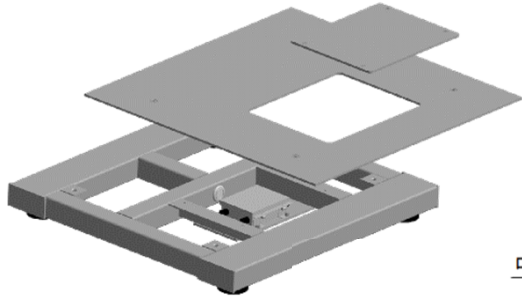

※詳細寸法・仕様に関しては、裏面に記載しています。

和算箱 (内蔵)

◆ 外付けに変更可能 ◆

FP-L用

JBS-1 V2
SUS
防塵・防水 : IP65

BFP-L/SP・MF用

J04EA-16
アルミダイキャスト
防塵・防水 : IP67

指示計 (別売り)

MUT-2000シリーズ
計量測定マルチコントローラー
タッチパネルディスプレイ型

MUS-120J
高性能コンパクトサイズ
サイズ:96mm×48mm

MUS-300C
盤内収納型
CC-Link搭載

指示計スタンド

◆ 特殊スタンド・架台も製作致します ◆

◆ ご使用条件に合わせて指示計を選定致します ◆

詳細仕様 FP-L, BFP-Lシリーズ

※FP-L・BFP-L-SP・BFP-L-MFの外形仕様は同じです。

和算箱: JBS-1 V2 (FP-L用): SUS・J04EA-16 (BFP-L/SP・MF用): アルミダイキャスト

型式	本体材質	天板材質	和算箱
FPOOOO-L $\Delta\Delta\Delta\Delta$	SUS	SUS	JBS-1 V2
BFPOOOO-L $\Delta\Delta\Delta\Delta$ -SP	SS(塗装)	SUS	J04EA-16
BFPOOOO-L $\Delta\Delta\Delta\Delta$ -MF	SS(塗装)	SS(塗装)	J04EA-16

※OOOOは秤量(kg)、 $\Delta\Delta\Delta\Delta$ は積載台サイズ($\Delta\Delta$ cm $\times\Delta\Delta$ cm)。

秤量および積載台サイズ表(FP-L・BFP-Lシリーズ)

型式	秤量 (kg)	目量 (kg)	積載台サイズ (mm)				自重 約(kg)
			L	W	H	D	
(B)FP 300 - L0808	300	0.1	800	800	90	80	69
(B)FP 300 - L1010			1000	1000	90	80	97
(B)FP 600 - L0808	600	0.2	800	800	90	80	69
(B)FP 600 - L1010			1000	1000	90	80	97
(B)FP 600 - L1012			1000	1200	90	80	111
(B)FP 600 - L1212			1200	1200	90	80	128
(B)FP 600 - L1215			1200	1500	90	80	154
(B)FP 600 - L1515			1500	1500	90	80	188
(B)FP1500 - L0808	1500	0.5	800	800	90	80	69
(B)FP1500 - L1010			1000	1000	90	80	97
(B)FP1500 - L1012			1000	1200	90	80	111
(B)FP1500 - L1212			1200	1200	90	80	128
(B)FP1500 - L1215			1200	1500	90	80	154
(B)FP1500 - L1515			1500	1500	90	80	188
(B)FP3000 - L0808	3000	1	800	800	90	80	69
(B)FP3000 - L1010			1000	1000	90	80	97
(B)FP3000 - L1012			1000	1200	90	80	111
(B)FP3000 - L1212			1200	1200	90	80	128
(B)FP3000 - L1215			1200	1500	90	80	154
(B)FP3000 - L1515			1500	1500	90	80	188