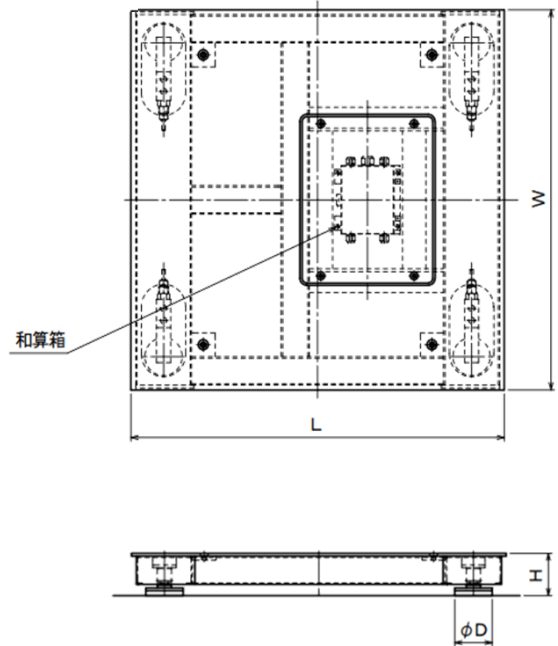

MUT-2000シリーズ
計量測定マルチコントローラー
タッチパネルディスプレイ型

MUS-120J
高性能コンパクトサイズ
サイズ:96mm×48mm

MUS-300C
盤内収納型
CC-Link搭載

指示計スタンド

◆ 特殊スタンド・架台も製作致します ◆

◆ ご使用条件に合わせて指示計を選定致します ◆

詳細仕様 FP-L, BFP-Lシリーズ

※FP-L・BFP-L-SP・BFP-L-MFの外形仕様は同じです。

和算箱: JBS-1 V2 (FP-L用): SUS・J04EA-16 (BFP-L/SP・MF用): アルミダイキャスト

型式	本体材質	天板材質	和算箱
FPOOOO-L $\Delta\Delta\Delta\Delta$	SUS	SUS	JBS-1 V2
BFPOOOO-L $\Delta\Delta\Delta\Delta$ -SP	SS(塗装)	SUS	J04EA-16
BFPOOOO-L $\Delta\Delta\Delta\Delta$ -MF	SS(塗装)	SS(塗装)	J04EA-16

※OOOOは秤量(kg)、 $\Delta\Delta\Delta\Delta$ は積載台サイズ($\Delta\Delta$ cm $\times\Delta\Delta$ cm)。

秤量および積載台サイズ表(FP-L・BFP-Lシリーズ)

型式	秤量 (kg)	目量 (kg)	積載台サイズ (mm)				自重 約(kg)
			L	W	H	D	
(B)FP 300 - L0808	300	0.1	800	800	90	80	69
(B)FP 300 - L1010			1000	1000	90	80	97
(B)FP 600 - L0808	600	0.2	800	800	90	80	69
(B)FP 600 - L1010			1000	1000	90	80	97
(B)FP 600 - L1012			1000	1200	90	80	111
(B)FP 600 - L1212			1200	1200	90	80	128
(B)FP 600 - L1215			1200	1500	90	80	154
(B)FP 600 - L1515			1500	1500	90	80	188
(B)FP1500 - L0808	1500	0.5	800	800	90	80	69
(B)FP1500 - L1010			1000	1000	90	80	97
(B)FP1500 - L1012			1000	1200	90	80	111
(B)FP1500 - L1212			1200	1200	90	80	128
(B)FP1500 - L1215			1200	1500	90	80	154
(B)FP1500 - L1515			1500	1500	90	80	188
(B)FP3000 - L0808	3000	1	800	800	90	80	69
(B)FP3000 - L1010			1000	1000	90	80	97
(B)FP3000 - L1012			1000	1200	90	80	111
(B)FP3000 - L1212			1200	1200	90	80	128
(B)FP3000 - L1215			1200	1500	90	80	154
(B)FP3000 - L1515			1500	1500	90	80	188