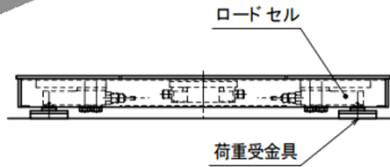

MUT-2000シリーズ
計量測定マルチコントローラー
タッチパネルディスプレイ型

MUS-120J
高性能コンパクトサイズ
サイズ:96mm×48mm

MUS-300C
盤内収納型
CC-Link搭載

指示計スタンド

◆ 特殊スタンド・架台も製作致します ◆

◆ ご使用条件に合わせて指示計を選定致します ◆

詳細仕様 FP-L, BFP-Lシリーズ

※FP-L・BFP-L-SP・BFP-L-MFの外形仕様は同じです。

和算箱: JBS-1 V2 (FP-L用): SUS・J04EA-16 (BFP-L/SP・MF用): アルミダイキャスト

型式	本体材質	天板材質	和算箱
FPOOOO-L $\Delta\Delta\Delta\Delta$	SUS	SUS	JBS-1 V2
BFPOOOO-L $\Delta\Delta\Delta\Delta$ -SP	SS(塗装)	SUS	J04EA-16
BFPOOOO-L $\Delta\Delta\Delta\Delta$ -MF	SS(塗装)	SS(塗装)	J04EA-16

※OOOOは秤量(kg)、 $\Delta\Delta\Delta\Delta$ は積載台サイズ($\Delta\Delta$ cm $\times\Delta\Delta$ cm)。

秤量および積載台サイズ表(FP-L・BFP-Lシリーズ)

型式	秤量 (kg)	目量 (kg)	積載台サイズ (mm)				自重 約(kg)
			L	W	H	D	
(B)FP 300 - L0808	300	0.1	800	800	90	80	69
(B)FP 300 - L1010			1000	1000	90	80	97
(B)FP 600 - L0808	600	0.2	800	800	90	80	69
(B)FP 600 - L1010			1000	1000	90	80	97
(B)FP 600 - L1012			1000	1200	90	80	111
(B)FP 600 - L1212			1200	1200	90	80	128
(B)FP 600 - L1215			1200	1500	90	80	154
(B)FP 600 - L1515			1500	1500	90	80	188
(B)FP1500 - L0808	1500	0.5	800	800	90	80	69
(B)FP1500 - L1010			1000	1000	90	80	97
(B)FP1500 - L1012			1000	1200	90	80	111
(B)FP1500 - L1212			1200	1200	90	80	128
(B)FP1500 - L1215			1200	1500	90	80	154
(B)FP1500 - L1515			1500	1500	90	80	188
(B)FP3000 - L0808	3000	1	800	800	90	80	69
(B)FP3000 - L1010			1000	1000	90	80	97
(B)FP3000 - L1012			1000	1200	90	80	111
(B)FP3000 - L1212			1200	1200	90	80	128
(B)FP3000 - L1215			1200	1500	90	80	154
(B)FP3000 - L1515			1500	1500	90	80	188