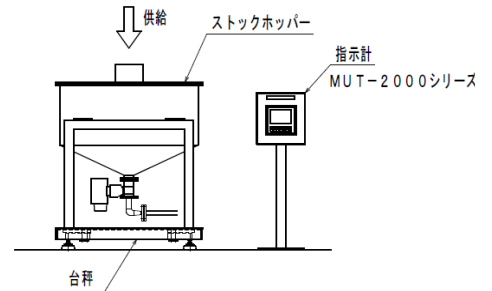

積載台サイズ:800×800mm ~ 1500×1500mm
 秤量:300kg・600kg・1500kg・3000kg

- | | | |
|----------|-----------|------------------|
| FP-L | 本体:SUS製 | ・ 天板(脱着型):SUS製 |
| BFP-L-SP | 本体:SS製/塗装 | ・ 天板(脱着型):SUS製 |
| BFP-L-MF | 本体:SS製/塗装 | ・ 天板(脱着型):SS製/塗装 |

材質組合せ選択自由

設置例

1 液体供給装置

2 フレコン充填機

F、Lや架台上のシンプル計量から供給機用・コンベアスケール用フレコン充填機用などの様々な用途に適しています。
 ※特殊仕様(寸法変更及び追加加工)のご要望にもお応えいたします。

特徴

- 1 天板脱着構造によりメンテナンスも容易です。
- 2 ご使用条件に合わせて秤量・積載台サイズをお選び下さい。
- 3 OIML C3 (1/3000)の認証済ロードセル(SUS製)を使用
- 4 FP-L・BFP-Lシリーズ防水・防塵等級 IP65
- 5 和算箱 : JBS-1 V2(SUS)・J04EA-16(アルミダイキャスト)

MUT-2000シリーズ
計量測定マルチコントローラー
タッチパネルディスプレイ型

MUS-120J
高性能コンパクトサイズ
サイズ:96mm×48mm

MUS-300C
盤内収納型
CC-Link搭載

指示計スタンド

◆ 特殊スタンド・架台も製作致します ◆

◆ ご使用条件に合わせて指示計を選定致します ◆

詳細仕様 FP-L, BFP-Lシリーズ

※FP-L・BFP-L-SP・BFP-L-MFの外形仕様は同じです。