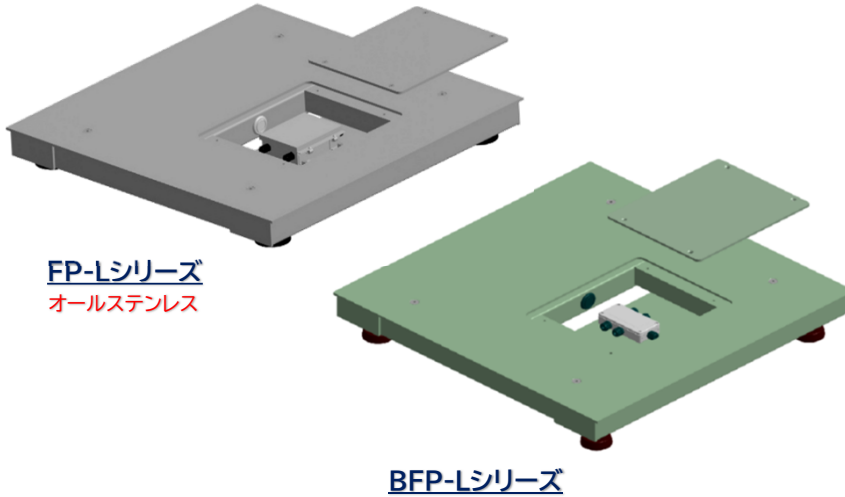

積載台サイズ:800×800mm ~ 1500×1500mm
 秤量:300kg・600kg・1500kg・3000kg

- | | | |
|----------|-----------|------------------|
| FP-L | 本体:SUS製 | ・ 天板(脱着型):SUS製 |
| BFP-L-SP | 本体:SS製/塗装 | ・ 天板(脱着型):SUS製 |
| BFP-L-MF | 本体:SS製/塗装 | ・ 天板(脱着型):SS製/塗装 |

材質組合せ選択自由

設置例

1 液体供給装置

2 フレコン充填機

F、Lや架台上のシンプル計量から供給機用・コンベアスケール用フレコン充填機用などの様々な用途に適しています。
 ※特殊仕様(寸法変更及び追加加工)のご要望にもお応えいたします。

特徴

- 1 天板脱着構造によりメンテナンスも容易です。
- 2 ご使用条件に合わせて秤量・積載台サイズをお選び下さい。
- 3 OIML C3 (1/3000)の認証済ロードセル(SUS製)を使用
- 4 FP-L・BFP-Lシリーズ防水・防塵等級 IP65
- 5 和算箱 : JBS-1 V2(SUS)・J04EA-16(アルミダイキャスト)

※詳細寸法・仕様に関しては、裏面に記載しています。

和算箱 (内蔵)

◆ 外付けに変更可能 ◆

FP-L用

JBS-1 V2
SUS
防塵・防水 : IP65

BFP-L/SP・MF用

J04EA-16
アルミダイキャスト
防塵・防水 : IP67

指示計 (別売り)

MUT-2000シリーズ
計量測定マルチコントローラー
タッチパネルディスプレイ型

MUS-120J
高性能コンパクトサイズ
サイズ:96mm×48mm

MUS-300C
盤内収納型
CC-Link搭載

指示計スタンド

◆ 特殊スタンド・架台も製作致します ◆

◆ ご使用条件に合わせて指示計を選定致します ◆

詳細仕様 FP-L, BFP-Lシリーズ

※FP-L・BFP-L-SP・BFP-L-MFの外形仕様は同じです。