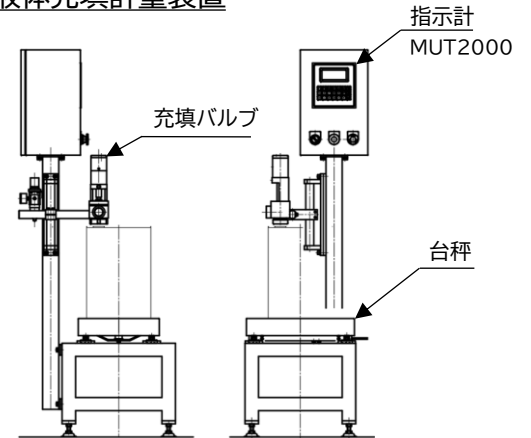

積載台サイズ:240×320mm ~ 600×800mm

秤量:15kg・30kg・60kg・150kg・300kg

天板カバー式:バフ仕上#300

設置例

1 液体充填計量装置

2 スクリューフィーダー計量装置

卓上設置でのシンプル計量から供給機用などの用途に適しています。

※特殊仕様(寸法変更及び追加加工)のご要望にもお応えいたします。

特徴

- 1 卓上型で持ち運びが容易です。
- 2 天板カバー式、清掃・メンテナンスが容易です。
- 3 ご使用条件に合わせて秤量・積載台サイズをお選び下さい。
- 4 FBSシリーズ防水・防塵等級 IP67(水深2Mまで)
- 5 OIML C3 (1/3000)の認証済ロードセル(SUS製)を使用
※詳細寸法・仕様に関しては、裏面に記載しています。

指示計 (別売り)

MUT-2000
計量測定マルチコントローラー
タッチパネルディスプレイ型

MUS-120J
高性能コンパクトサイズ
サイズ:96mm×48mm

MUS-300C
盤内収納型
CC-Link搭載

指示計スタンド

◆ 特殊スタンド・架台も製作致します ◆

◆ ご使用条件に合わせて指示計を選定致します ◆

詳細仕様 (FBSシリーズ)

ケーブル配線色

- 電源+ (EX+) : 緑
- 電源- (EX-) : 黒
- 出力+ (SIG+) : 白
- 出力- (SIG-) : 赤
- シールド (SHIELD) : 黄

ロードセルケーブル : ϕ 5mm \times 3m