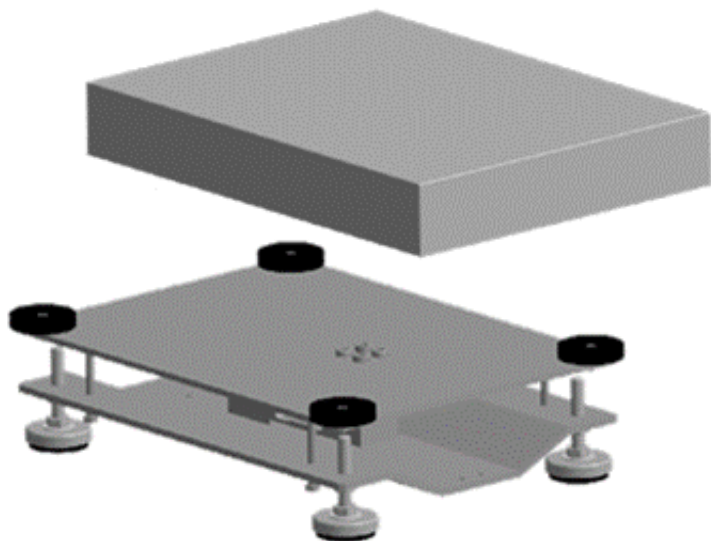

積載台サイズ:240×320mm ~ 600×800mm

秤量:15kg・30kg・60kg・150kg・300kg

天板カバー式:バフ仕上#300

設置例

1 液体充填計量装置

2 スクリューフィーダー計量装置

卓上設置でのシンプル計量から供給機用などの用途に適しています。

※特殊仕様(寸法変更及び追加加工)のご要望にもお応えいたします。

特徴

- 1 卓上型で持ち運びが容易です。
- 2 天板カバー式、清掃・メンテナンスが容易です。
- 3 ご使用条件に合わせて秤量・積載台サイズをお選び下さい。
- 4 FBSシリーズ防水・防塵等級 IP67(水深2Mまで)
- 5 OIML C3 (1/3000)の認証済ロードセル(SUS製)を使用
※詳細寸法・仕様に関しては、裏面に記載しています。

指示計 (別売り)

MUT-2000
計量測定マルチコントローラー
タッチパネルディスプレイ型

MUS-120J
高性能コンパクトサイズ
サイズ:96mm×48mm

MUS-300C
盤内収納型
CC-Link搭載

指示計スタンド

◆ 特殊スタンド・架台も製作致します ◆

◆ ご使用条件に合わせて指示計を選定致します ◆

詳細仕様 (FBSシリーズ)

ケーブル配線色

- 電源+ (EX+) : 緑
- 電源- (EX-) : 黒
- 出力+ (SIG+) : 白
- 出力- (SIG-) : 赤
- シールド (SHIELD) : 黄

ロードセル 1点式 台秤(オールSUS製) 天板カバー式 : バフ仕上#300 FBSシリーズ

型 式	秤 量 (kg)	目 量 (kg)	積載台 サイズ			自 重 約(kg)
			L	W	H	
FBS 15 - 2432	15 / 0.005		240	320	87~100	8
FBS 30 - 2432			240	320	87~100	8
FBS 30 - 3040	30 / 0.01		300	400	105~125	12
FBS 30 - 4050			400	500	105~125	23
FBS 60 - 3040	60 / 0.02		300	400	105~125	12
FBS 60 - 4050			400	500	105~125	23
FBS150 - 4050	150 / 0.05		400	500	137~157	28
FBS150 - 5065			500	650	137~157	42
FBS150 - 6080			600	800	137~157	58.5
FBS300 - 4050	300 / 0.1		400	500	137~157	28
FBS300 - 5065			500	650	137~157	42
FBS300 - 6080			600	800	137~157	58.5