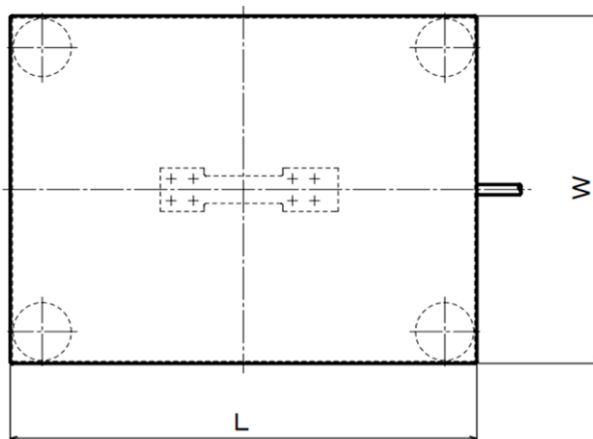

MUS-120J
高性能コンパクトサイズ
サイズ:96mm×48mm

MUS-300C
盤内収納型
CC-Link搭載

指示計スタンド

◆ 特殊スタンド・架台も製作致します ◆

◆ ご使用条件に合わせて指示計を選定致します ◆

詳細仕様 (FBSシリーズ)

ケーブル配線色

- 電源+ (EX+) : 緑
- 電源- (EX-) : 黒
- 出力+ (SIG+) : 白
- 出力- (SIG-) : 赤
- シールド (SHIELD) : 黄

ロードセル 1点式 台秤(オールSUS製) 天板カバー式 : バフ仕上#300 FBSシリーズ

型 式	秤 量 (kg)	目 量 (kg)	積載台 サイズ			自 重 約(kg)
			L	W	H	
FBS 15 - 2432	15 / 0.005		240	320	87~100	8
FBS 30 - 2432			240	320	87~100	8
FBS 30 - 3040	30 / 0.01		300	400	105~125	12
FBS 30 - 4050			400	500	105~125	23
FBS 60 - 3040	60 / 0.02		300	400	105~125	12
FBS 60 - 4050			400	500	105~125	23
FBS150 - 4050	150 / 0.05		400	500	137~157	28
FBS150 - 5065			500	650	137~157	42
FBS150 - 6080			600	800	137~157	58.5
FBS300 - 4050	300 / 0.1		400	500	137~157	28
FBS300 - 5065			500	650	137~157	42
FBS300 - 6080			600	800	137~157	58.5