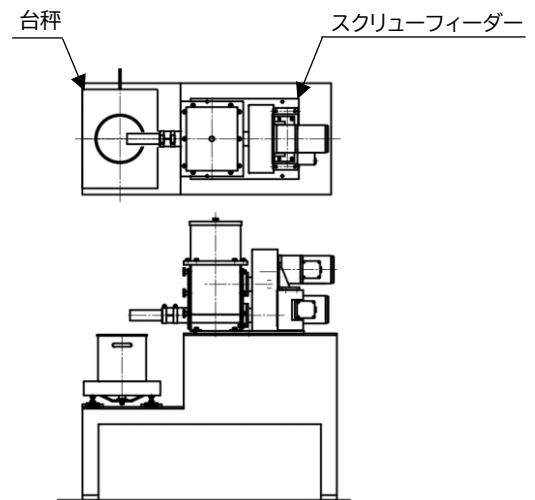

積載台サイズ:240×320mm ~ 600×800mm

秤量:15kg・30kg・60kg・150kg・300kg

天板カバー式:バフ仕上#300

設置例

1 液体充填計量装置

2 スクリューフィーダー計量装置

卓上設置でのシンプル計量から供給機用などの用途に適しています。

※特殊仕様(寸法変更及び追加加工)のご要望にもお応えいたします。

特徴

- 1 卓上型で持ち運びが容易です。
- 2 天板カバー式、清掃・メンテナンスが容易です。
- 3 ご使用条件に合わせて秤量・積載台サイズをお選び下さい。
- 4 FBSシリーズ防水・防塵等級 IP67(水深2Mまで)
- 5 OIML C3 (1/3000)の認証済ロードセル(SUS製)を使用
※詳細寸法・仕様に関しては、裏面に記載しています。

指示計 (別売り)

MUT-2000
計量測定マルチコントローラー
タッチパネルディスプレイ型

MUS-120J
高性能コンパクトサイズ
サイズ:96mm×48mm

MUS-300C
盤内収納型
CC-Link搭載

指示計スタンド

◆ 特殊スタンド・架台も製作致します ◆

◆ ご使用条件に合わせて指示計を選定致します ◆

詳細仕様 (FBSシリーズ)

ケーブル配線色

- 電源+ (EX+) : 緑
- 電源- (EX-) : 黒
- 出力+ (SIG+) : 白
- 出力- (SIG-) : 赤
- シールド (SHIELD) : 黄

ロードセルケーブル : ϕ 5mm \times 3m