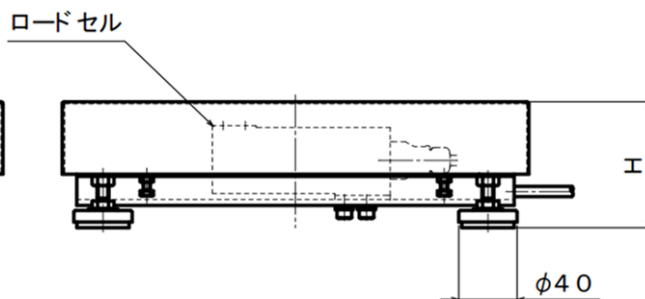

MUS-120J
高性能コンパクトサイズ
サイズ:96mm×48mm

MUS-300C
盤内収納型
CC-Link搭載

指示計スタンド

◆ 特殊スタンド・架台も製作致します ◆

◆ ご使用条件に合わせて指示計を選定致します ◆

詳細仕様 (FBSシリーズ)

ケーブル配線色

- 電源+ (EX+) : 緑
- 電源- (EX-) : 黒
- 出力+ (SIG+) : 白
- 出力- (SIG-) : 赤
- シールド (SHIELD) : 黄

ロードセル 1点式 台秤(オールSUS製) 天板カバー式 : バフ仕上#300 FBSシリーズ

型 式	秤 量 (kg)	目 量 (kg)	積載台 サイズ			自 重 約(kg)
			L	W	H	
FBS 15 - 2432	15 / 0.005		240	320	87~100	8
FBS 30 - 2432			240	320	87~100	8
FBS 30 - 3040	30 / 0.01		300	400	105~125	12
FBS 30 - 4050			400	500	105~125	23
FBS 60 - 3040	60 / 0.02		300	400	105~125	12
FBS 60 - 4050			400	500	105~125	23
FBS150 - 4050	150 / 0.05		400	500	137~157	28
FBS150 - 5065			500	650	137~157	42
FBS150 - 6080			600	800	137~157	58.5
FBS300 - 4050	300 / 0.1		400	500	137~157	28
FBS300 - 5065			500	650	137~157	42
FBS300 - 6080			600	800	137~157	58.5

ロードセルケーブル : ϕ 5mm \times 3m