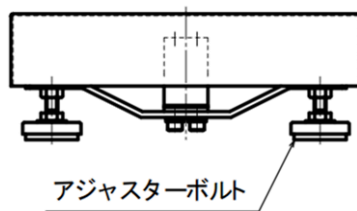

MUS-120J
高性能コンパクトサイズ
サイズ:96mm×48mm

MUS-300C
盤内収納型
CC-Link搭載

指示計スタンド

◆ 特殊スタンド・架台も製作致します ◆

◆ ご使用条件に合わせて指示計を選定致します ◆

詳細仕様 (FBSシリーズ)

ケーブル配線色

- 電源+ (EX+) : 緑
- 電源- (EX-) : 黒
- 出力+ (SIG+) : 白
- 出力- (SIG-) : 赤
- シールド (SHIELD) : 黄