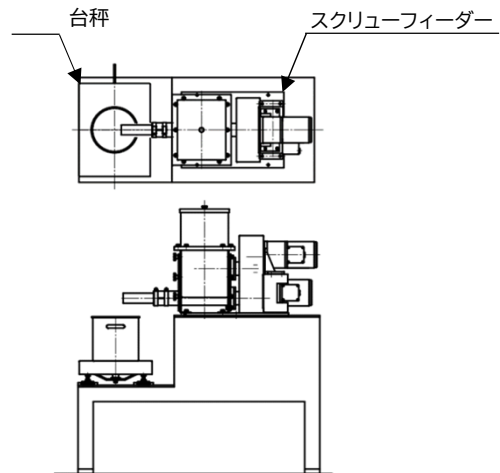

2 スクリューフィーダー計量装置

卓上設置でのシンプル計量から供給機用などの用途に適しています。

※特殊仕様(寸法変更及び追加加工)のご要望にもお応えいたします。

特徴

1. 1 卓上型で持ち運びが容易です。
2. 2 天板カバー式、清掃・メンテナンスが容易です。
3. 3 ご使用条件に合わせて秤量・積載台サイズをお選び下さい。
4. 4 FBSシリーズ防水・防塵等級 IP67(水深2Mまで)
5. 5 OIML C3 (1/3000)の認証済ロードセル(SUS製)を使用

※詳細寸法・仕様に関しては、裏面に記載しています。