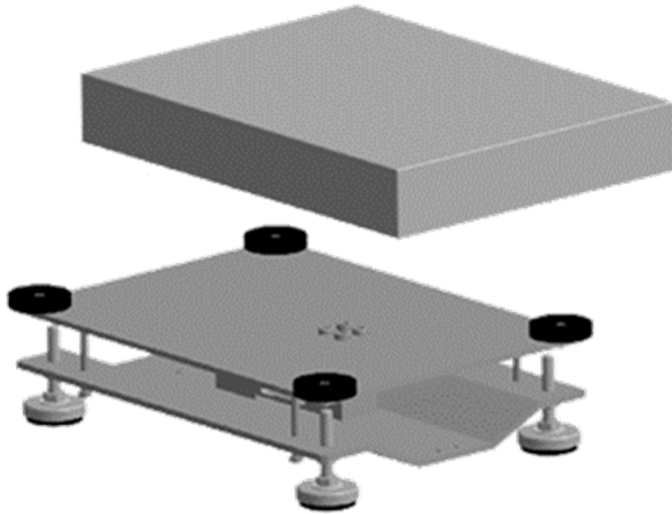

## 特徴

- 1 卓上型で持ち運びが容易です。
- 2 天板カバー式、清掃・メンテナンスが容易です。
- 3 ご使用条件に合わせて秤量・積載台サイズをお選び下さい。
- 4 FBSシリーズ防水・防塵等級 IP67(水深2Mまで)
- 5 OIML C3 (1/3000)の認証済ロードセル(SUS製)を使用

※詳細寸法・仕様に関しては、裏面に記載しています。

## 指示計 (別売り)

**MUT-2000シリーズ**  
計量測定マルチコントローラー  
タッチパネルディスプレイ型

**MUS-120J**  
高性能コンパクトサイズ  
サイズ:96mm×48mm

**MUS-300C**  
盤内収納型  
CC-Link搭載

指示計スタンド

◆ 特殊スタンド・架台も製作致します ◆

◆ ご使用条件に合わせて指示計を選定致します ◆

詳細仕様 (FBSシリーズ)

ケーブル配線色

- 電源+ (EX+) : 緑
- 電源- (EX-) : 黒
- 出力+ (SIG+) : 白
- 出力- (SIG-) : 赤
- シールド (SHIELD) : 黄

ロードセル 1点式 台秤(オールSUS製) 天板カバー式 : バフ仕上#300 FBSシリーズ

型 式	秤 量 ( kg )	目 量 ( kg )	積載台 サイズ			自 重 約( kg )
			L	W	H	
FBS 15 - 2432	15 / 0.005		240	320	87~100	8
FBS 30 - 2432			240	320	87~100	8
FBS 30 - 3040			300	400	105~125	12
FBS 30 - 4050	30 / 0.01		400	500	105~125	23
FBS 60 - 3040			300	400	105~125	12
FBS 60 - 4050			400	500	105~125	23
FBS150 - 4050	60 / 0.02		400	500	137~157	28
FBS150 - 5065			500	650	137~157	42
FBS150 - 6080			600	800	137~157	58.5
FBS300 - 4050	150 / 0.05		400	500	137~157	28
FBS300 - 5065			500	650	137~157	42
FBS300 - 6080			600	800	137~157	58.5