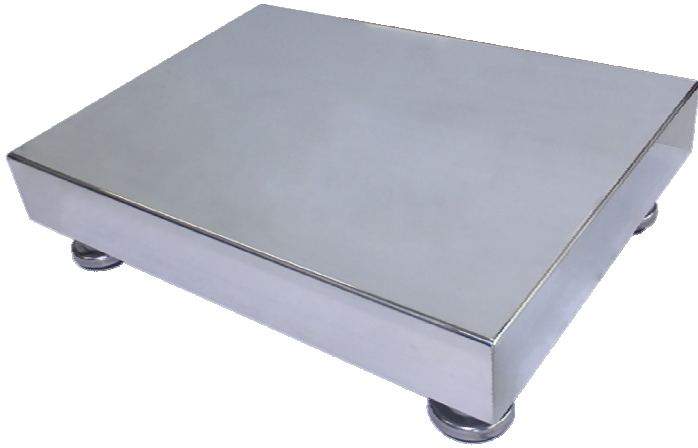

積載台サイズ:240×320mm ~ 600×800mm

秤量:15kg・30kg・60kg・150kg・300kg

天板カバー式:バフ仕上#300

**オールステンレス  
丸洗いOK**

### 1 液体充填計量装置

### 2 スクリューフィーダー計量装置

卓上設置でのシンプル計量から供給機用などの用途に適しています。

※特殊仕様(寸法変更及び追加加工)のご要望にもお応えいたします。

## 特徴

- 1 卓上型で持ち運びが容易です。
- 2 天板カバー式、清掃・メンテナンスが容易です。
- 3 ご使用条件に合わせて秤量・積載台サイズをお選び下さい。
- 4 FBSシリーズ防水・防塵等級 IP67(水深2Mまで)
- 5 OIML C3 (1/3000)の認証済ロードセル(SUS製)を使用

※詳細寸法・仕様に関しては、裏面に記載しています。