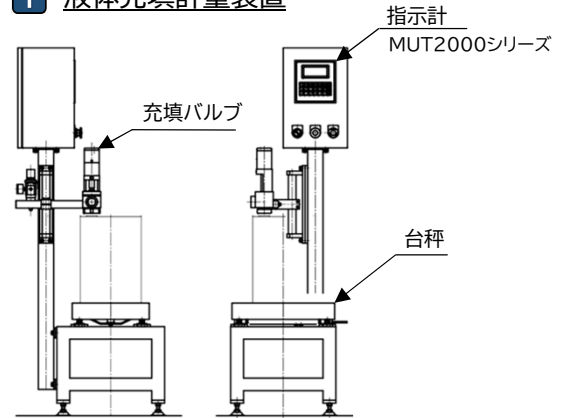

積載台サイズ:240×320mm ~ 600×800mm

秤量:15kg・30kg・60kg・150kg・300kg

天板カバー式:バフ仕上#300

**オールステンレス  
丸洗いOK**

## 設置例

### 1 液体充填計量装置

## 特徴

- 1 卓上型で持ち運びが容易です。
- 2 天板カバー式、清掃・メンテナンスが容易です。
- 3 ご使用条件に合わせて秤量・積載台サイズをお選び下さい。
- 4 FBSシリーズ防水・防塵等級 IP67(水深2Mまで)
- 5 OIML C3 (1/3000)の認証済ロードセル(SUS製)を使用

※詳細寸法・仕様に関しては、裏面に記載しています。