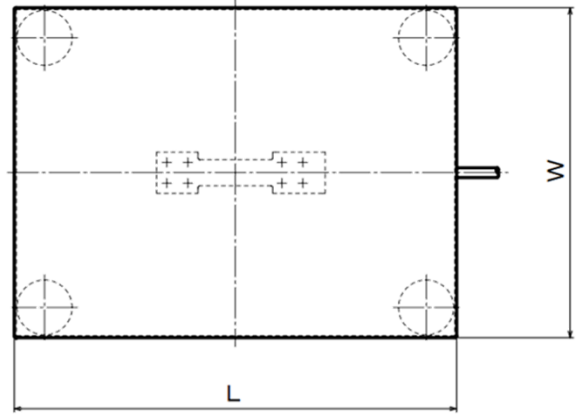

## 指示計 (別売り)

**MUT-2000シリーズ**  
計量測定マルチコントローラー  
タッチパネルディスプレイ型

**MUS-120J**  
高性能コンパクトサイズ  
サイズ:96mm×48mm

**MUS-300C**  
盤内収納型  
CC-Link搭載

指示計スタンド

◆ 特殊スタンド・架台も製作致します ◆

◆ ご使用条件に合わせて指示計を選定致します ◆

詳細仕様 (FBSシリーズ)