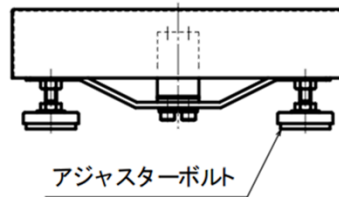

ケーブル配線色

- 電源+ (EX+) : 緑
- 電源- (EX-) : 黒
- 出力+ (SIG+) : 白
- 出力- (SIG-) : 赤
- シールド (SHIELD) : 黄

ロードセル 1点式 台秤(オールSUS製) 天板カバー式 : バフ仕上#300 FBSシリーズ

型 式	秤 量 (kg)	目 量 (kg)	積載台 サイズ			自 重 約(kg)
			L	W	H	
FBS 15 - 2432	15 / 0.005		240	320	87~100	8
FBS 30 - 2432			240	320	87~100	8
FBS 30 - 3040			300	400	105~125	12
FBS 30 - 4050	30 / 0.01		400	500	105~125	23
FBS 60 - 3040			300	400	105~125	12
FBS 60 - 4050			400	500	105~125	23
FBS150 - 4050	60 / 0.02		400	500	137~157	28
FBS150 - 5065			500	650	137~157	42
FBS150 - 6080			600	800	137~157	58.5
FBS300 - 4050	150 / 0.05		400	500	137~157	28
FBS300 - 5065			500	650	137~157	42
FBS300 - 6080			600	800	137~157	58.5

ロードセルケーブル : φ5mm × 3m