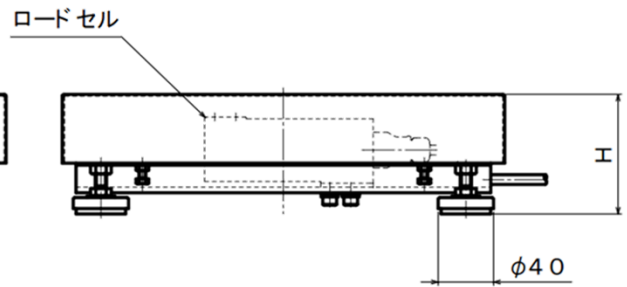

ケーブル配線色

- 電源+ (EX+) : 緑
- 電源- (EX-) : 黒
- 出力+ (SIG+) : 白
- 出力- (SIG-) : 赤
- シールド (SHIELD) : 黄

ロードセル 1点式 台秤(オールSUS製) 天板カバー式 : バフ仕上#300 FBSシリーズ

型 式	秤 量 (kg)	目 量 (kg)	積載台 サイズ			自 重 約(kg)
			L	W	H	
FBS 15 - 2432	15 / 0.005		240	320	87~100	8
FBS 30 - 2432			240	320	87~100	8
FBS 30 - 3040			300	400	105~125	12
FBS 30 - 4050	30 / 0.01		400	500	105~125	23
FBS 60 - 3040			300	400	105~125	12
FBS 60 - 4050			400	500	105~125	23
FBS150 - 4050	60 / 0.02		400	500	137~157	28
FBS150 - 5065			500	650	137~157	42
FBS150 - 6080			600	800	137~157	58.5
FBS300 - 4050	150 / 0.05		400	500	137~157	28
FBS300 - 5065			500	650	137~157	42
FBS300 - 6080			600	800	137~157	58.5

ロードセルケーブル : φ5mm × 3m